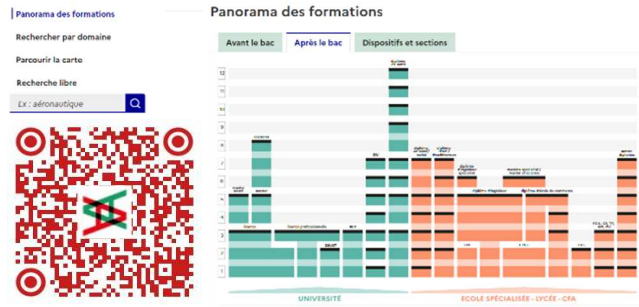

LE CIO est ouvert :

- Du lundi au vendredi : 9h à 12h30 et de 13h30 à 17h
 - Le mercredi de 14h à 18h
 - Pendant les vacances scolaires

Schéma des études après le BAC

Pour consulter ce schéma et découvrir les formations sur l'Académie de Toulouse :

Découverte des formations :

- Des universités toulousaines
- Des différents diplômes post BAC
- Focus sur des idées de poursuite d'étude pour chaque BAC Techno et PRO

Padlet pour découvrir les dossiers ONISEP sur les formations

L'Atlas des formations de l'ONISEP :
Un outil pour rechercher des idées de formations Post BAC par domaine /diplôme / lieux ...

Atlas : un outil Onisep pour les professionnels en orientation scolaire

Pour découvrir les poursuites d'études possibles selon vos EDS