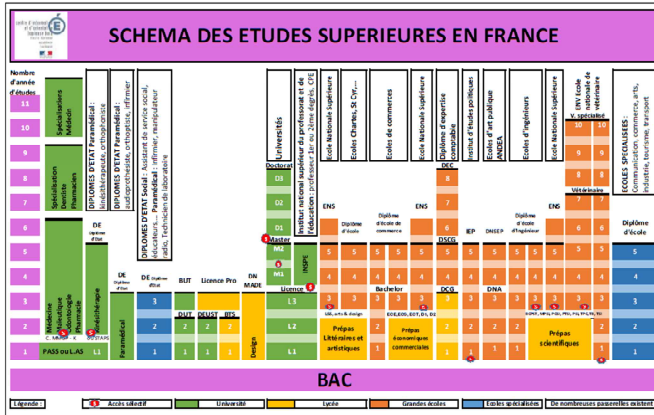

SALON INFOSUP :

Découvrir les établissements et les formations du SUP

Discuter avec des étudiants ou formateurs d'université ou d'école

Vous pouvez rencontrer les PSY EN spécialisées dans le Conseil en Orientation

Mme CARLIER ou Mme TAPIOU

- **Au Lycée TOULOUSE LAUTREC :**
Les : LUNDIS, MARDIS et le VENDREDI ½ semaines (Pour prendre rendez-vous inscrivez-vous sur le classeur au CDI)

- **Au CIO** Les LUNDIS matin et VENDREDIS ½ semaines
En prenant rendez-vous :
05 67 52 41 80 / cio.tlsenord@ac-toulouse.fr

LE CIO est ouvert :

- Du lundi au vendredi : 9h à 12h30 et de 13h30 à 17h
 - Le mercredi de 14h à 18h
 - Pendant les vacances scolaires

Schéma des études après le BAC

Pour consulter ce schéma et découvrir les formations sur l'Académie de Toulouse :

Découverte des formations :

- Des universités toulousaines
- Des différents diplômes post BAC
- Focus sur des idées de poursuite d'étude pour chaque BAC Techno et PRO

Padlet pour découvrir les dossiers ONISEP sur les formations